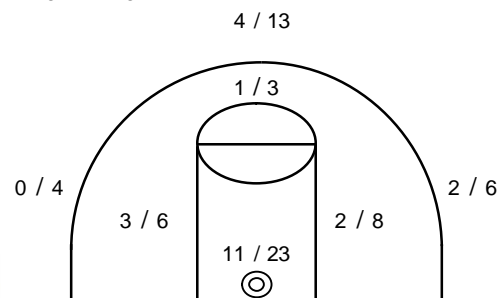

Εντός Πεδιάς: