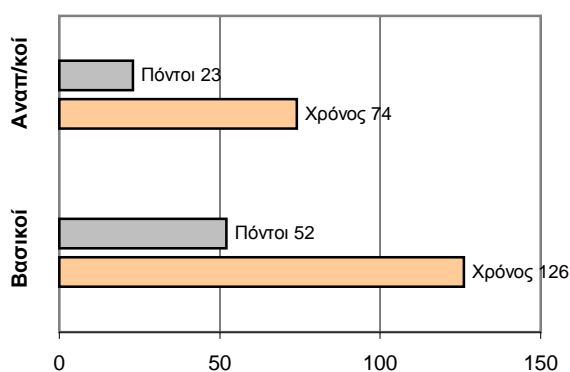

ΤΕΛΙΚΟ ΣΚΟΡ

Ευρυάλη 84 - 75 Α.Ο.Ν.Α.

Διατητές: Μαυρέλης- Στρέμπας

Ανά περίοδο:	1η	2η	3η	4η
Ευρυάλη	15	23	22	24
Α.Ο.Ν.Α.	20	21	18	16

Τέλος περιόδου	1η	2η	3η	4η
Ευρυάλη	15	38	60	84
Α.Ο.Ν.Α.	20	41	59	75

Προπονητής: Γκαναβίας Π.- Χαρεράς Π.

Α.Ο.Ν. Αργυρούπολης

Αιφνιδιασμοί: 5 / 7

# Παίκτης	Συμ/χή (min)	Π	ΕΛ. Β.	2π	3π	Ριμπ.		Ασ	Κλ	Λ	Ταπ	Φάουλ		Rkg*
						Αμ	Επ					+	-	
4 Κουενής Π.	10	2	0 / 0	1 / 2	0 / 2	0	1	0	0	0	0	1	2	0
5 Παπαδόπουλος Η.	14	0	0 / 0	0 / 1	0 / 0	1	0	0	0	3	0	0	3	-
6 Παγώνης Ν.	13	0	0 / 0	0 / 0	0 / 1	1	0	1	1	0	0	0	1	2
7 Κουτσούκος Α.	19	7	3 / 4	2 / 4	0 / 1	1	1	2	1	1	0	4	2	7
8 Γρηγοράκος Θ.	33	19	9 / 9	2 / 5	2 / 6	3	0	2	3	1	1	6	1	20
9 Τάγκαλος Δ.	14	9	0 / 0	3 / 4	1 / 2	1	1	0	0	0	0	0	3	9
10 Π' κωνσταντίνου Στ.	37	7	2 / 2	1 / 9	1 / 6	6	1	3	0	1	0	2	3	3
11 Π' θανασόπουλος Χ.	22	16	6 / 8	5 / 9	0 / 0	2	4	3	2	1	0	7	4	20
12 Χριστοδουλόπουλος Γ.	8	7	2 / 2	1 / 1	1 / 4	1	1	0	0	0	0	0	1	6
13 Ζαφειρόπουλος Α.	15	3	0 / 0	0 / 1	1 / 1	1	3	1	0	0	0	0	1	7
14 Χατζηρόδος Μ.	9	1	1 / 2	0 / 1	0 / 0	1	1	0	1	0	1	2	2	3
15 Γκαβασιάδης Γ.	6	4	0 / 0	2 / 3	0 / 0	0	0	0	0	0	0	0	1	-
Ομαδικά						0	2		0		1	0		
1η Περίοδος		20	11 / 12	3 / 14	1 / 3	7	5	1	2	1	1	7	5	21
2η Περίοδος		21	3 / 3	6 / 8	2 / 8	7	3	5	0	3	1	4	6	26
3η Περίοδος		18	4 / 5	4 / 11	2 / 7	3	7	2	2	2	0	6	8	17
4η Περίοδος		16	5 / 7	4 / 7	1 / 5	1	0	4	4	1	0	6	5	15
Τελικά Στατιστικά		200	75	23 / 27	17 / 40	6 / 23	18	15	12	8	7	2	23	24
				85%	43%	26%	33							

Προέλευση Πόντων: